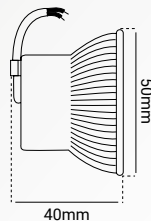

geringe Einbautiefe

nur 40mm

dimmbar

Art.-Nr.	Farbe	Spannung	Watt	Kelvin	Lumen
01506001030	○	220-240V	5W	3000K	430lm
01506001040	○	220-240V	5W	4000K	460lm

3-Stufen-dimmbar

Art.-Nr.	Farbe	Spannung	Watt	Kelvin	Lumen
01506001330	○	220-240V	5W	3000K	430lm
01506001340	○	220-240V	5W	4000K	460lm