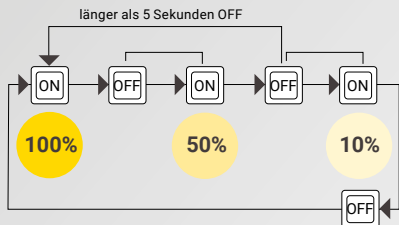

## PHASENAN-/ 3-STUFEN DIMMBAR

NEU

Ersatz für GU10 oder G5,3 Leuchtmittel

mit vorgesetzter Linse für gleichmäßige Ausleuchtung

kein Trafo notwendig

inkl. 15cm Kabel mit Aderendhülse

3 Stufen dimmen über Lichtschalter